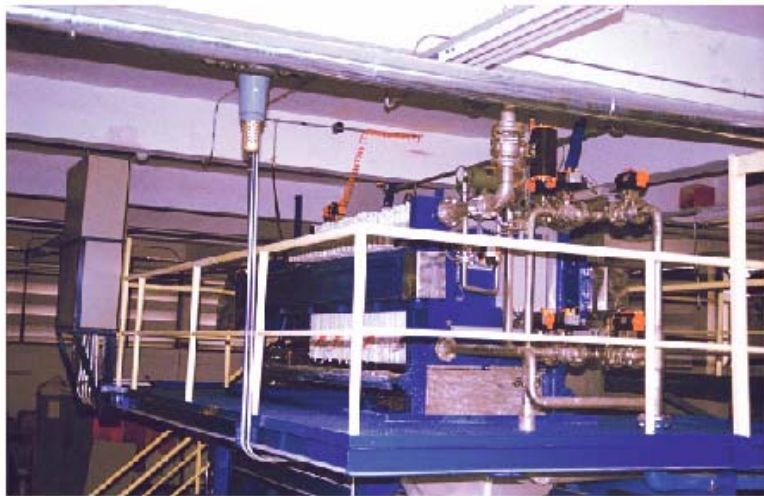

THAISILICATE CO.,LTD.

MODEL : MBA-1000-21-50-7 TMDA1
CAKE VOLUME : 917 LITES